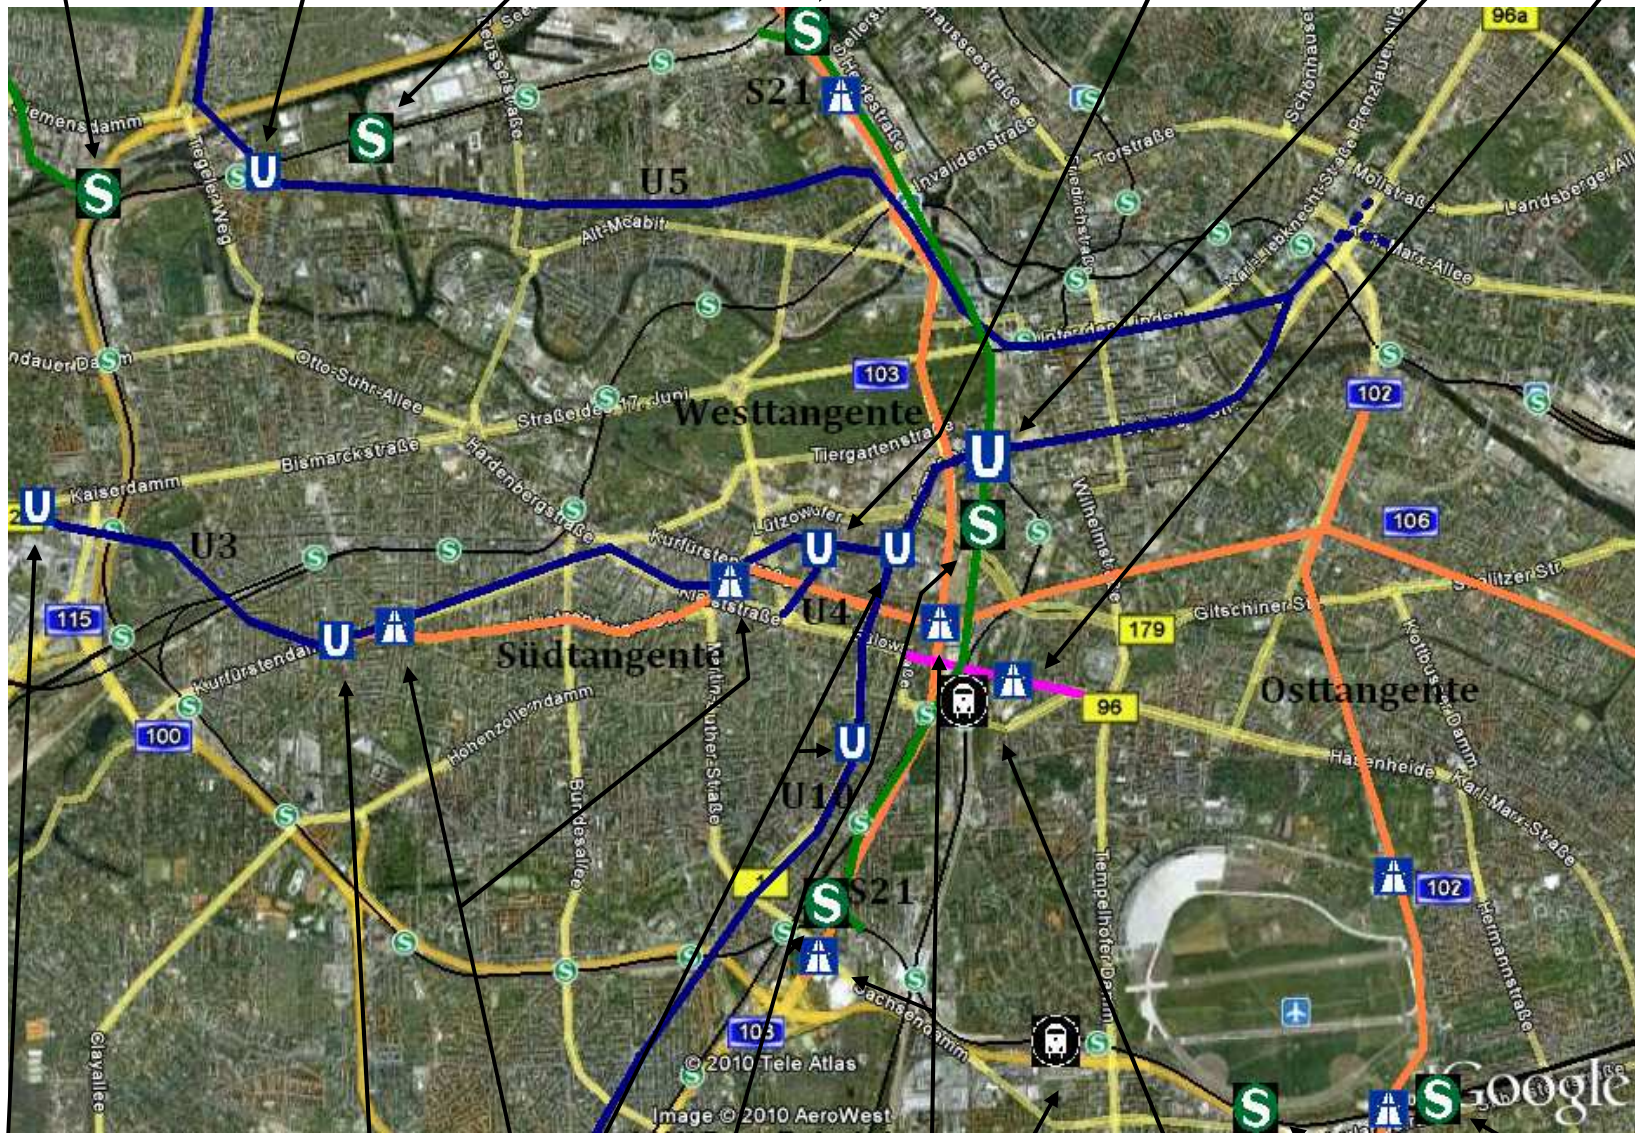

Rundfahrt „...Mottenkiste“: Übersichtskarte der Stationen

Siemensbahn | Jungfernheide(U5) | S Neues Ufer | S Perleberger Brücke(S21-Nord) | U Magdeburger Platz(U4) | Potsdamer Platz(U3)|Hornstraße

U Theodor-Heuss-Platz(U3) | U Adenauerplatz(U3) | U10 | S21-Süd | Südbahnhof | Fern-/Busbahnhof | Osttangente
Südtangente (Olivaer Platz, An der Urania) | Westtangente | S Oberlandstraße | S Oderstraße/ S-Bw